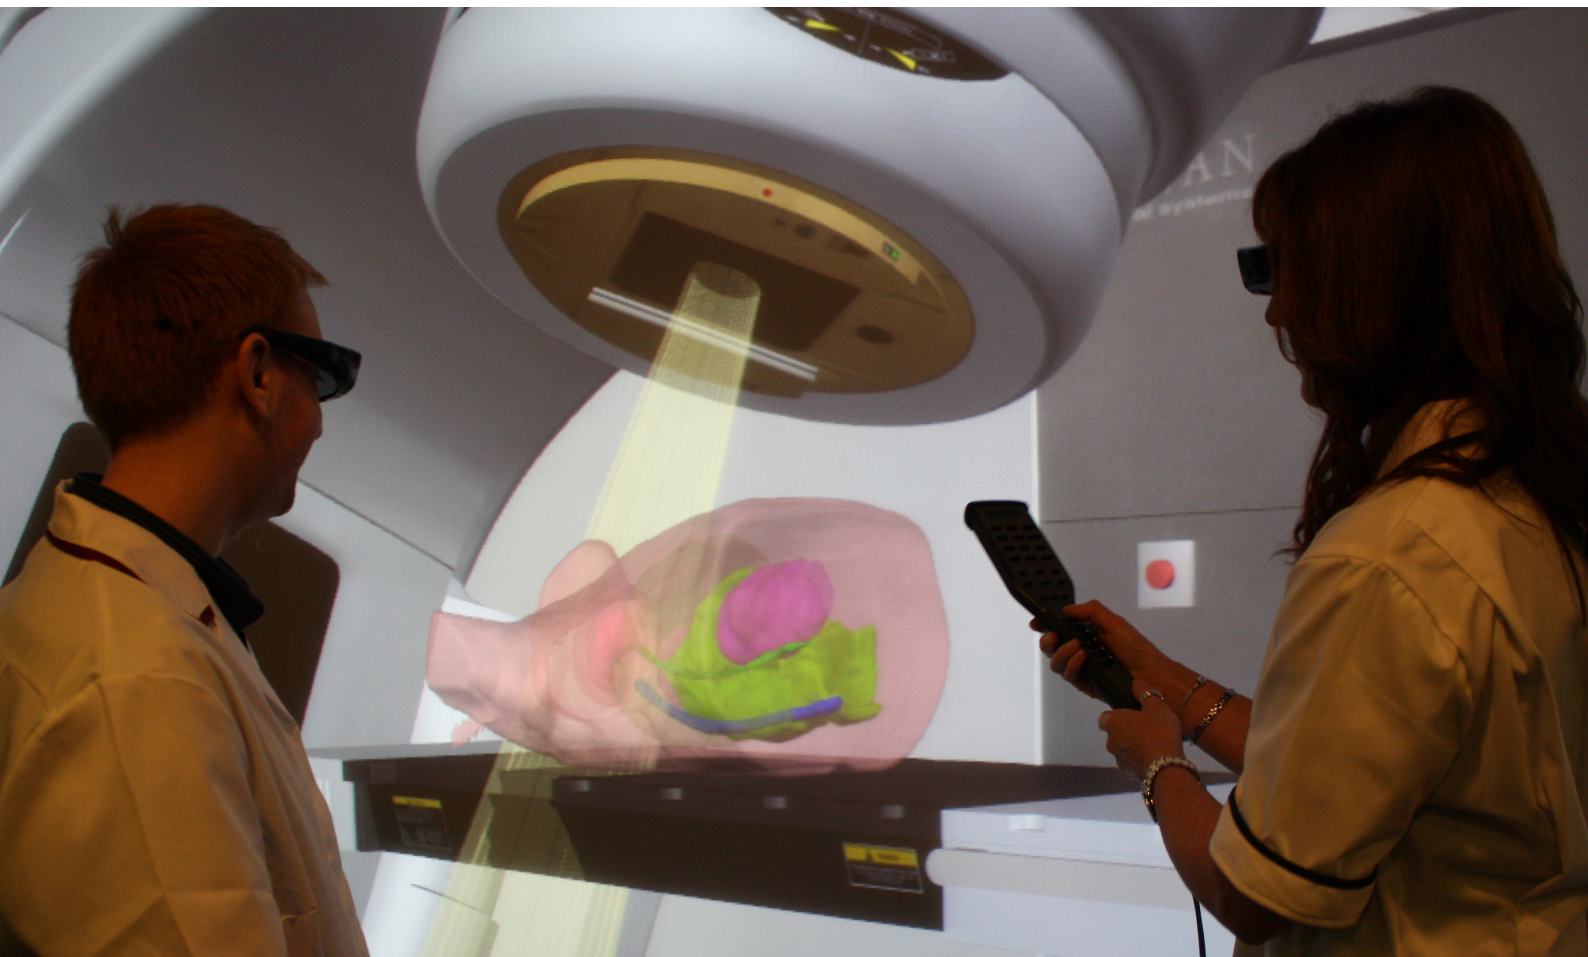

VERT™ Physics

Vertual Vert Physics étend les possibilités de Vertual Vert en proposant un ensemble complet de modules pour l'enseignement des propriétés physiques, des principes et des procédures de contrôle des équipements.

TECHNOLOGIE ET DEVELOPPEMENT

Il s'agit d'une suite de modules aux fonctions multiples allée à des contenus pédagogiques dédiés à améliorer l'apprentissage des étudiants.

Les modèles de contrôle de qualité incluent la cuve à eau, le fantôme de contrôle qualité et de calibration, la chambre d'ionisation et l'alignement du laser.

Avec Vertual Vert Physics vous bénéficiez de la reconstitution 3D complète des procédures et des matériels utilisés en vrai.

La formation se fait au calme, avec un simulateur linéaire de particules à vous. Cela offre plus de temps de formation pratique aux étudiants.

Introduit des erreurs simulées afin d'observer leurs effets sur les mesures, sans risques pour le matériel.

Cuve à eau

- Réservoir complètement fonctionnel et permettant de réellement prendre les mesures
- Inclut l'animation de la prise des mesures (sonde dynamique)
- La position du réservoir peut-être ajustée
- Simulation des niveaux d'états d'esprit du patient et le laser montre clairement les alignements inexacts.
- Mesure la profondeur des doses et produit un graphique du traitement
- Permet la comparaison des graphiques